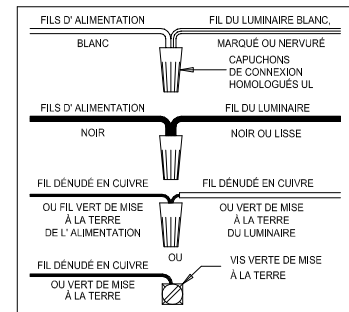

Instructions d'Assemblage et Installation

Mise en garde: Lire les instructions avec soin et couper le courant au disjoncteur central avant de commencer l'installation.

*****

AVERTISSEMENT - S'il y a d'autres mécanismes régulateurs qui s'emploient avec ce dispositif, suivre soigneusement les instructions pour satisfaire aux exigences NEC. Si vous avez des questions, consulter un électricien qualifié.

AVERTISSEMENT - Ce produit contient des composants chimiques qui selon L'état de Californie provoquent un cancer, des infirmités de naissance et (ou) du mal au système reproductif. Il faut laver les mains soigneusement après avoir installé, manipulé, nettoyé, ou autrement touché ce produit.

MISE EN GARDE - Le verre est toujours fragile; maniez le(s) composant(s) et/ou l' (les) ampoule(s) avec prudence.

*****