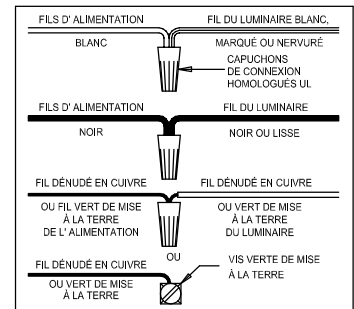

Instructions d'Assemblage et Installation

MISE EN GARDE: Lire les instructions avec soin et couper le courant au disjoncteur central avant de commencer l'installation.

*****
AVERTISSEMENT - S'il y a d'autres mécanismes régulateurs qui s'emploient avec ce dispositif, suivre soigneusement les instructions pour satisfaire aux exigences NEC. Si vous avez des questions, consulter un électricien qualifié.

AVERTISSEMENT - Ce produit contient des composants chimiques qui selon L'état de Californie provoquent un cancer, des infirmités de naissance et (ou) du mal au système reproductif. Il faut laver les mains soigneusement après avoir installé, manipulé, nettoyé, ou autrement touché ce produit.

MISE EN GARDE - Le verre est toujours fragile; maniez le(s) composant(s) et/ou l' (les) ampoule(s) avec prudence.