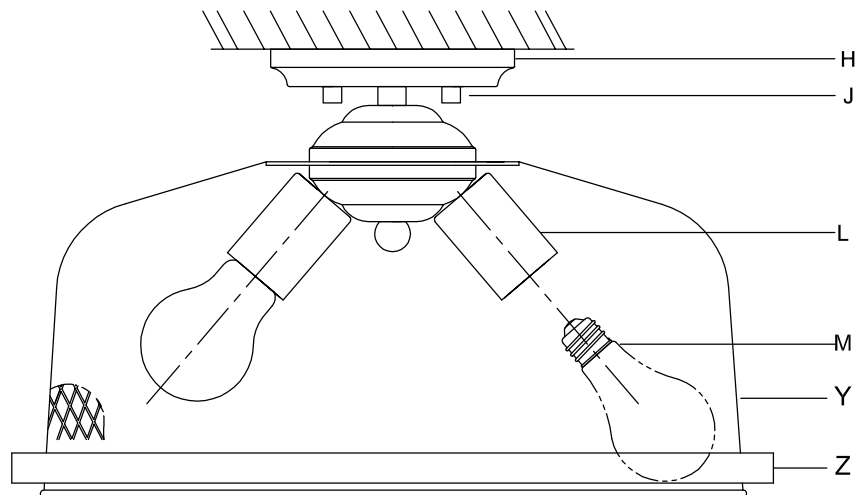

CANOPY MOUNTING & WIRE CONNECTION ASSEMBLY STEPS:

1. D,E → A
2. K → D
3. B,A → C
4. F → A
5. F → G
6. H,J → D

ADJUST HEIGHT WITH "D"
 N → A (TO LOCK)
 RÉGLEZ LA HAUTEUR AVEC "D"
 N → A (À VERROUILLER)
 AJUSTA LA ALTURA CON "D"
 N → A (APRETAR)

C,B,G & M
 (NOT FURNISHED)
 (NON FOURNIE)
 (NO INCLUIDA)

FIXTURE ASSEMBLY STEPS:

1. Z → Y
2. M → L

Instructions d'Assemblage et Installation

MISE EN GARDE: Lire les instructions avec soin et couper le courant au disjoncteur central avant de commencer l'installation.