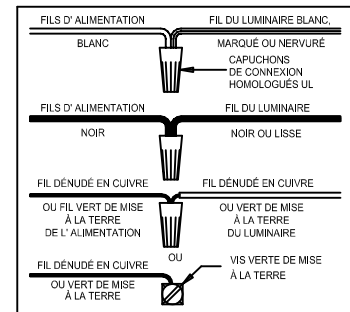

Instructions d'Assemblage et Installation

MISE EN GARDE: Lire les instructions avec soin et couper le courant au disjoncteur central avant de commencer l'installation.

*****

AVERTISSEMENT - S'il y a d'autres mécanismes régulateurs qui s'emploient avec ce dispositif, suivre soigneusement les instructions pour satisfaire aux exigences NEC. Si vous avez des questions, consulter un électricien qualifié.

AVERTISSEMENT - Ce produit contient des composants chimiques qui selon L'état de Californie provoquent un cancer, des infirmités de naissance et (ou) du mal au système reproductif. Il faut laver les mains soigneusement après avoir installé, manipulé, nettoyé, ou autrement touché ce produit.

MISE EN GARDE - Le verre est toujours fragile; maniez le(s) composant(s) et/ou l' (les) ampoule(s) avec prudence.

*****